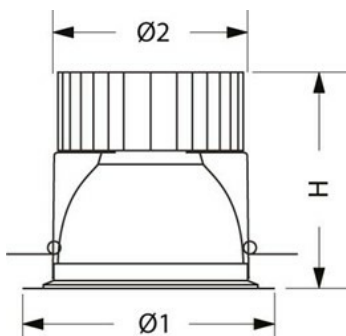

FW 19W WW 3000K 1050LM

Artikelnummer: 164512055 EAN-code: 8715182104423

Productinformatie

Klasse I IP20 IK04  

De FW is een geïntegreerd armatuur met aluminium koellichaam en aluminium reflector. Eenvoudig te monteren met robuuste klemveren. De driver wordt los bijgeleverd. Optioneel is de FW leverbaar met DALI dimbare driver. De verwachte levensduur is 50.000 branduren. Het armatuur is leverbaar in diverse uitvoeringen. Optioneel is een glasplaat te bestellen.

AANSLUITING:

De FW wordt als set afgeleverd inclusief los bijgeleverde driver en kan direct worden aangesloten op het 230V net. Houd u aan de in de montagehandleiding opgenomen instructies.

Omschrijving	Ø1	Ø2	H	Inbouwhoogte
FW WW 3000K 1050LM	170	155	145	185

GERELATEERDE ARTIKELEN

Artikelnummer	Omschrijving
8204170	GLAS FW/LIMA 146MM

TOEPASSINGSGBIEDEN

- kantoorgebouw
- zorg
- scholen
- horeca
- entertainment
- woning(bouw)
- retail

LICHTDIAGRAM

TECHNISCHE SPECIFICATIES

Artikelklasse	Downlights
Serie	FW
Lamptype	Led
Lampvermogen (W)	19
Regeling	Elektronische trafo
Noodvoorziening	Nee
Montagewijze	Inbouw
Lichtkleur	83
Kleurtemperatuur (K) (K)	3000
Lichtstroom (lm) (lm)	1050
Regeling inbegrepen	Ja
Ontstekingsapparaat	Digitaal
Ontstekingsapparaat inbegrepen	Nee
Schakeling	Overig
Dimbaar	Nee
Noodverlichting	Uitbreidbaar
Nom. spanning (V)	220 tot 240
Kleurtemperatuur regelbaar	Nee
Kleur bestuurbaar (RGB)	Nee
Direct-/indirectaandeel apart regelbaar	Nee
Geschikt voor doorvoerbedrading	Nee
Elektrische aansluiting met connectorsysteem	Ja
Materiaal behuizing	Aluminium
Kleur behuizing	Wit
Geschikt voor beeldschermwerkplaats	Nee
Raster geperforeerd	Nee
Reflector	Mat
Reflector geperforeerd	Nee
Lichtverdeling	Symmetrisch
Lichtuittrede	Direct
Geschikt voor opname van lichttechnische toebehoren	Nee
Hoogte/diepte (mm)	145
Buitendiameter (mm)	170
Inbouwdiepte (mm)	185
Inbouwdiameter (mm)	155
Beschermingsklasse	I