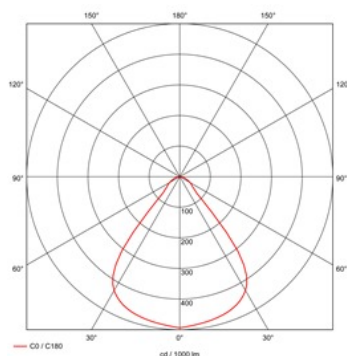

LICHTDIAGRAM

TECHNISCHE SPECIFICATIES

Artikelklasse	Downlights
Serie	FW
Lamptype	Led
Lampvermogen (W)	19
Regeling	Elektronische trafo
Noodvoorziening	Nee
Montagewijze	Inbouw
Lichtkleur	83
Kleurtemperatuur (K) (K)	3000
Lichtstroom (lm) (lm)	1050
Regeling inbegrepen	Ja
Ontstekingsapparaat	Digitaal
Ontstekingsapparaat inbegrepen	Nee
Schakeling	Overig
Dimbaar	Nee
Noodverlichting	Uitbreidbaar
Nom. spanning (V)	220 tot 240
Kleurtemperatuur regelbaar	Nee
Kleur bestuurbaar (RGB)	Nee
Direct-/indirectaandeel apart regelbaar	Nee
Geschikt voor doorvoerbedrading	Nee
Elektrische aansluiting met connectorsysteem	Ja
Materiaal behuizing	Aluminium
Kleur behuizing	Wit
Geschikt voor beeldschermwerkplaats	Nee
Raster geperforeerd	Nee
Reflector	Mat
Reflector geperforeerd	Nee
Lichtverdeling	Symmetrisch
Lichtuittrede	Direct
Geschikt voor opname van lichttechnische toebehoren	Nee
Hoogte/diepte (mm)	145
Buitendiameter (mm)	170
Inbouwdiepte (mm)	185
Inbouwdiameter (mm)	155
Beschermingsklasse	I