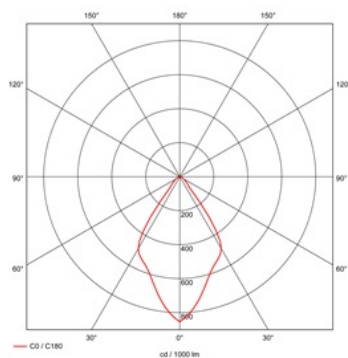

LICHTDIAGRAM

TECHNISCHE SPECIFICATIES

Artikelklasse	Downlights
Serie	FW
Lamptype	Led
Lampvermogen (W)	34
Regeling	Elektronische trafo
Noodvoorziening	Nee
Montagewijze	Inbouw
Lichtkleur	83
Kleurtemperatuur (K) (K)	3000
Lichtstroom (lm) (lm)	2050
Regeling inbegrepen	Ja
Ontstekingsapparaat	Digitaal
Ontstekingsapparaat inbegrepen	Nee
Schakeling	Overig
Dimbaar	Nee
Noodverlichting	Uitbreidbaar
Nom. spanning (V)	220 tot 240
Kleurtemperatuur regelbaar	Nee
Kleur bestuurbaar (RGB)	Nee
Direct-/indirectaandeel apart regelbaar	Nee
Geschikt voor doorvoerbedrading	Nee
Elektrische aansluiting met connectorsysteem	Ja
Materiaal behuizing	Aluminium
Kleur behuizing	Wit
Geschikt voor beeldschermwerkplaats	Nee
Raster geperforeerd	Nee
Reflector	Mat
Reflector geperforeerd	Nee
Lichtverdeling	Symmetrisch
Lichtuittrede	Direct
Geschikt voor opname van lichttechnische toebehoren	Nee
Hoogte/diepte (mm)	185
Buitendiameter (mm)	220
Inbouwdiepte (mm)	225
Inbouwdiameter (mm)	203
Beschermingsklasse	I