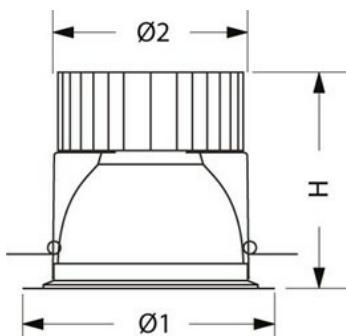

FW 34W WW 3000K 2050LM

Artikelnummer: 164513055 EAN-code: 8715182104447

Productinformatie

Klasse I IP20 IK04  

De FW is een geïntegreerd armatuur met aluminium koellichaam en aluminium reflector. Eenvoudig te monteren met robuuste klemveren. De driver wordt los bijgeleverd. Optioneel is de FW leverbaar met DALI dimbare driver. De verwachte levensduur is 50.000 branduren. Het armatuur is leverbaar in diverse uitvoeringen. Optioneel is een glasplaat te bestellen.

AANSLUITING:

De FW wordt als set afgeleverd inclusief los bijgeleverde driver en kan direct worden aangesloten op het 230V net. Houd u aan de in de montagehandleiding opgenomen instructies.

Omschrijving	Ø1	Ø2	H	Inbouwhoogte
FW WW 3000K 2050LM	220	203	185	225

GERELATEERDE ARTIKELEN

Artikelnummer	Omschrijving
8204220	GLAS FW/CHARLIE/LIMA 194MM

TOEPASSINGSGBIEDEN

- kantoorgebouw
- zorg
- scholen
- horeca
- entertainment
- woning(bouw)
- retail

LICHTDIAGRAM

TECHNISCHE SPECIFICATIES

Artikelklasse	Downlights
Serie	FW
Lamptype	Led
Lampvermogen (W)	34
Regeling	Elektronische trafo
Noodvoorziening	Nee
Montagewijze	Inbouw
Lichtkleur	83
Kleurtemperatuur (K) (K)	3000
Lichtstroom (lm) (lm)	2050
Regeling inbegrepen	Ja
Ontstekingsapparaat	Digitaal
Ontstekingsapparaat inbegrepen	Nee
Schakeling	Overig
Dimbaar	Nee
Noodverlichting	Uitbreidbaar
Nom. spanning (V)	220 tot 240
Kleurtemperatuur regelbaar	Nee
Kleur bestuurbaar (RGB)	Nee
Direct-/indirectaandeel apart regelbaar	Nee
Geschikt voor doorvoerbedrading	Nee
Elektrische aansluiting met connectorsysteem	Ja
Materiaal behuizing	Aluminium
Kleur behuizing	Wit
Geschikt voor beeldschermwerkplaats	Nee
Raster geperforeerd	Nee
Reflector	Mat
Reflector geperforeerd	Nee
Lichtverdeling	Symmetrisch
Lichtuittrede	Direct
Geschikt voor opname van lichttechnische toebehoren	Nee
Hoogte/diepte (mm)	185
Buitendiameter (mm)	220
Inbouwdiepte (mm)	225
Inbouwdiameter (mm)	203
Beschermingsklasse	I