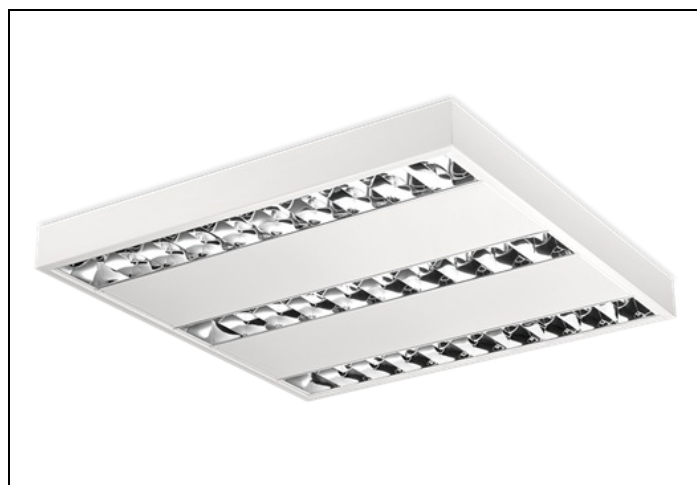

GJW 3/14W HF

Artikelnummer: 21763145 EAN-code: 8715182131719

Productinformatie

Klasse I IP20 IK04  

Huis: Wit gemoffeld plaatstaal.

Rooster: Hoogglans, parabolisch gebogen lengte- en dwarslamellen van Miro 4® /Vega® aluminium.

Ook leverbaar in LED

Watt	L	B	H
3/14	604	604	65

Technische specificaties

Artikelklasse

Serie

Lamptype

Soort verlichtingsarmatuur

Rasteruitvoering