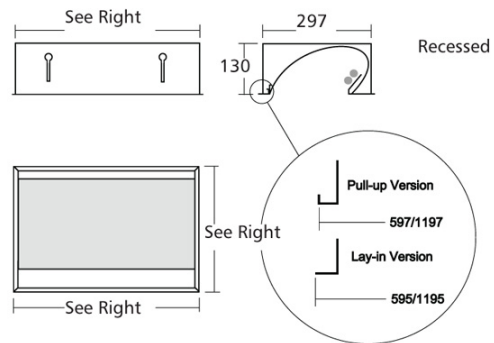

LICHT PLANNERS

TYPE : Axant (SENSOR)

PRODUCTCODE : -

DIMENSIES / mm

l x b x h : 600 x 300 / 1200 x 300
diameter $\emptyset$: -
vierkant $\boxtimes$: -
sparingsmaat : -
lengte pendel : -

MATERIAAL : aluminium

GEWICHT / kg : -

LICHTBRON : TC-L / T5

LICHTWARMTE : 3000K

KLEUREN :

Deze documenten inclusief informatie en omschrijvingen zijn eigendom van LichtplannersBV. Zonder schriftelijke toestemming van Lichtplanners BV mag niets van dit document worden geproduceerd, gekopieerd of anderszins gebruikt worden. © Lichtplanners BV

Dit Document is in kleur vervaardigd.
Bij Zwart kopiëren kunnen mogelijk delen wegvallen

LICHTPLANNERS BV - Leidsevaartweg 1 - 2106NA Heemstede
T +31(0)23.5519073 - F +31(0)23.5519083 - info@lichtplanners.nl