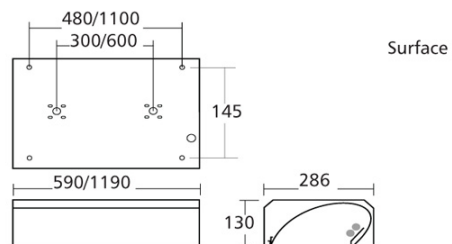

LICHT PLANNERS

TYPE : Axant (SENSOR)

PRODUCTCODE : -

DIMENSIES / mm

l x b x h : 600 x 300 / 1200 x 300
diameter $\emptyset$: -
vierkant $\boxtimes$: -
sparingsmaat : -
lengte pendel : -

MATERIAAL : aluminium

GEWICHT / kg : -

LICHTBRON : TC-L / T5

LICHTWARMTE : 3000K

KLEUREN :

Deze documenten inclusief informatie en omschrijvingen zijn eigendom van LichtplannersBV. Zonder schriftelijke toestemming van Lichtplanners BV mag niets van dit document worden geproduceerd, gekopieerd of anderszins gebruikt worden. © Lichtplanners BV

Dit Document is in kleur vervaardigd.
Bij Zwart kopiëren kunnen mogelijk delen wegvallen

LICHTPLANNERS BV - Leidsevaartweg 1 - 2106NA Heemstede
T +31(0)23.5519073 - F +31(0)23.5519083 - info@lichtplanners.nl