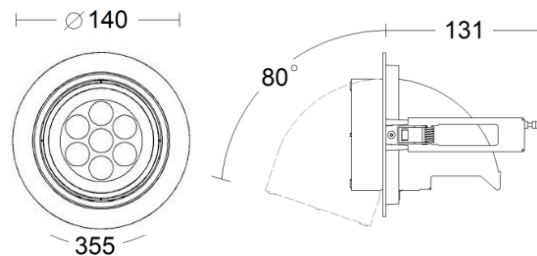

LICHT PLANNERS

TYPE : DIRECT 140 ULTRA-SPOT

PRODUCTCODE : -

DIMENSIES / mm

l x b x h : -
 diameter \varnothing : 140 (126 cut- out)
 vierkant ∇ : -
 sparingsmaat : -
 lengte pendel : -

MATERIAAL : Aluminium

GEWICHT / kg : -

LICHTBRON : XP- LED

LICHTWARMTE : 3000K / 4000K

KLEUREN :

Deze documenten inclusief informatie en omschrijvingen zijn eigendom van LichtplannersBV. Zonder schriftelijke toestemming van Lichtplanners BV mag niets van dit document worden geproduceerd, gekopieerd of anderszins gebruikt worden. © Lichtplanners BV

Cut out diameter 126 mm
 Weight: 1 Kg

Part number examples

Part Number	Description
DIR140XP18UN830W	DIRECT:140:XP:25W:ULT-NAR-BEAM: 3K80CRI:WHITE
DIR140XP25UN830G	DIRECT:140:XP:25W:ULT-NAR-BEAM: 3K80CRI:GREY
DIR140XP18UN830B	DIRECT:140:XP:25W:ULT-NAR-BEAM: 3K80CRI:BLACK

DIR = Direct Range

140 = Diameter of housing

XP = LED technology type

18 = 18 Luminaire watts

25 = 18 Luminaire watts

UN = Ultra-Narrow beam <10 degree

M = Medium beam 20 - 30 degree

830 = >80CRI 3000K