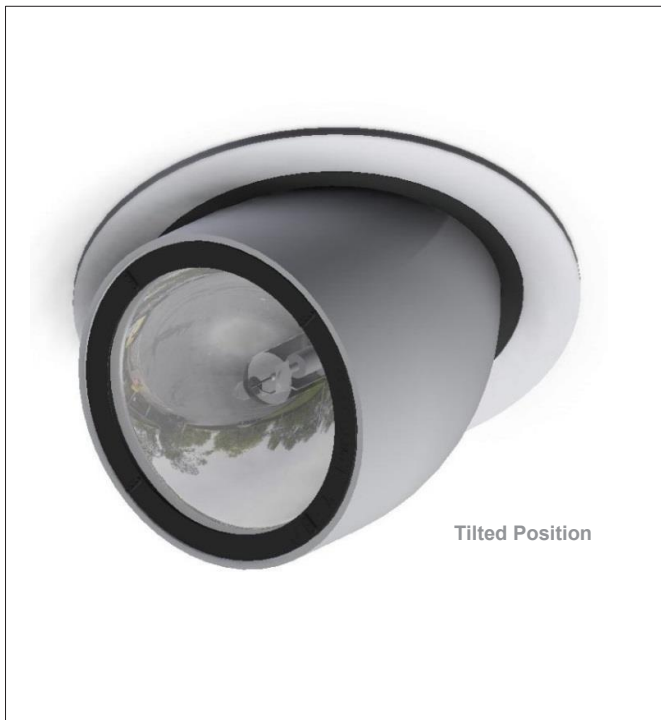

Part number examples

Part Number	Description
DIR140TC20N830W	DIRECT:140:TC:20W:NAR-BEAM:3K80CRI:WHITE
DIR140TC20M830W	DIRECT:140:TC:20W:MED-BEAM:3K80CRI:WHITE
DIR140TC35N930W	DIRECT:140:TC:35W:NAR-BEAM:3K90CRI:WHITE
DIR140TC35M930W	DIRECT:140:TC:35W:MED-BEAM:3K90CRI:WHITE

Fittings supplied with remote electronic control gear

DIR = Direct
140 = Diameter of housing
TC = CDM-TC Lamp Technology
20 = 20 Lamp watts
35 = 35 Lamp watts
N = Narrow beam 10-20 degree
M = Medium beam 20-30 degree
830 = >80CRI 3000K
930 = >90CRI 3000K*
840 = >80CRI 4000K
W = RAL9010 Pure White
G = RAL9006 Grey Silver
B = RAL9005 Jet Black

* 90 CRI not available for 20W