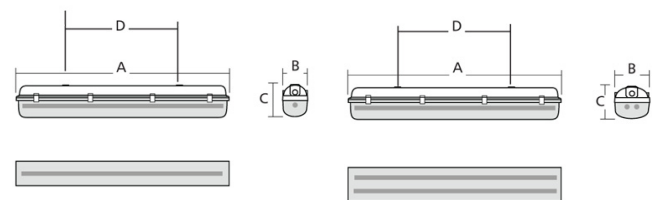

APLICICATIONS

- *Workshops
- *Garages
- *Utility areas
- *Factories
- *Areas requiring protection from light impact
- *Dusty and dirty environments

TYPE : HYDRA

PRODUCTCODE : -

DIMENSIES / mm

l x b x h : 600x600x65
 diameter Ø : -
 vierkant ☒ : -
 sparingsmaat : -
 lengte pendel : -

MATERIAAL : Aluminium

GEWICHT / kg : -

LICHTBRON : T5 4X14W

LICHTWARMTE : 3000K

KLEUREN :

Deze documenten inclusief informatie en omschrijvingen zijn eigendom van LichtplannersBV. Zonder schriftelijke toestemming van Lichtplanners BV mag niets van dit document worden geproduceerd, gekopieerd of anderszins gebruikt worden. © Lichtplanners BV

Dimensions(mm)

	A	B	C	D	Clips
T8					
HYD118	673	111	110	450	6
HYD136	1283	111	110	660	8
HYD158	1583	111	110	900	10
HYD170	1847	111	110	1000	12
HYD218	673	168	114	450	6
HYD236	1283	168	114	660	8
HYD258	1583	168	114	900	10
HYD270	1847	168	114	1000	12
T5					
HYDT5114/124	673	111	110	450	6
HYDT5128/54	1283	111	110	660	8
HYDT5135/49/80	1583	111	110	900	10
HYDT5214/24	673	168	114	450	6
HYDT5228/54	1283	168	114	600	8
HYDT5235/49/80	1583	168	114	900	10