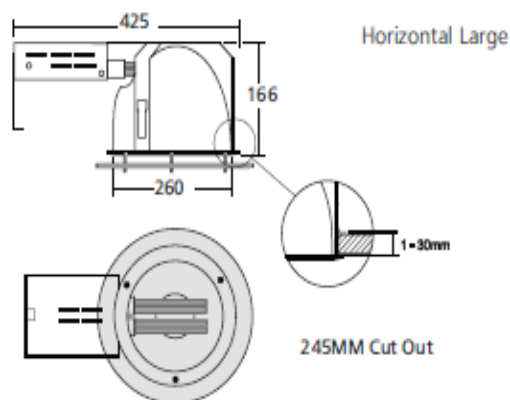

LICHT PLANNERS

TYPE : PROTEC downlight

PRODUCTCODE : -

DIMENSIES / mm

l x b x h : -
diameter \emptyset : -
vierkant \boxtimes : -
sparingsmaat : -
lengte pendel : -

MATERIAAL : -

GEWICHT / kg : -

LICHTBRON : -