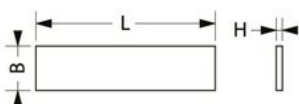

AANSLUITING

De MJ kan direct worden aangesloten op het 230V net. Houd u aan de in de montagehandleiding opgenomen instructies.

Uitvoering	L	B	H	Inbouwhoogte
1200x300	1195	295	13	20

GERELATEERDE ARTIKELEN

Artikelnummer	Omschrijving
9124000	OPHANGSET MJ

TOEPASSINGSGBIEDEN

- kantoorgebouw
- zorg
- scholen
- horeca
- entertainment
- retail

TECHNISCHE SPECIFICATIES

Artikelklasse	Inlegarmaturen
Serie	ROMA
Lamptype	Led
Soort verlichtingsarmatuur	Paneelarmatuur
Materiaal afdekking	Kunststof opaal
Regeling	Elektronische trafo
Lampvermogen (W)	36
Lichtverdeling	Symmetrisch
Lichtuittrede	Direct
Noodvoorziening	Nee
Luchtsleuven	Nee
Lichtkleur	83
Kleurtemperatuur (K) (K)	3000
Lichtstroom (lm) (lm)	2600
Specifieke lichtstroom (lm/W) (lm/W)	61
CRI >	80
Regeling inbegrepen	Ja
Ontstekingsapparaat	Digitaal
Ontstekingsapparaat inbegrepen	Nee
Schakeling	Overig
Dimbaar	Nee
Geschikt voor noodverlichting	Nee
Nom. spanning (V)	220 tot 240
Kleurtemperatuur regelbaar	Nee
Kleur bestuurbaar (RGB)	Nee
Direct-/indirectaandeel apart regelbaar	Nee
Geschikt voor doorvoerbedrading	Nee
Elektrische aansluiting met connectorsysteem	Ja
Materiaal behuizing	Aluminium
Uitvoering oppervlakte	Mat
Kleur behuizing	Aluminium
Geschikt voor lichtlijnconfiguratie	Nee
Geschikt voor wandinbouw	Nee
Kleur afdekking	Wit
Geschikt voor beeldschermwerkplaats	Nee
Verblindingsbegrenzing UGR langsrichting	22
Verblindingsbegrenzing UGR dwarsrichting	22
Lengte (mm)	1195
Breedte (mm)	295
Hoogte/diepte (mm)	13
Inbouwlengte (mm)	1200
Inbouwbreedte (mm)	300
Inbouwdiepte (mm)	20
Beschermingsklasse	I
Beschermingsgraad (IP)	IP40
Slagvastheid (IK)	IK06
Balvaste uitvoering	Nee