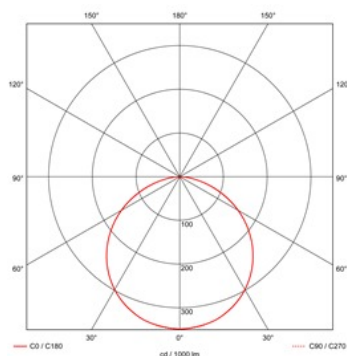

TOEPASSINGSGBIEDEN

- kantoorgebouw
- zorg
- scholen
- horeca
- entertainment
- retail

LICHTDIAGRAM

TECHNISCHE SPECIFICATIES

Artikelklasse	Inlegarmaturen
Serie	ROMA
Lamptype	Led
Soort verlichtingsarmatuur	Paneelarmatuur
Materiaal afdekking	Kunststof opaal
Regeling	Elektronische trafo
Lampvermogen (W)	39
Lichtverdeling	Symmetrisch
Lichtuittrede	Direct
Noodvoorziening	Nee
Luchtsleuven	Nee
Lichtkleur	83
Kleurtemperatuur (K) (K)	3000
Lichtstroom (lm) (lm)	2600
Specifieke lichtstroom (lm/W) (lm/W)	61
CRI >	80
Regeling inbegrepen	Ja
Ontstekingsapparaat	Digitaal
Ontstekingsapparaat inbegrepen	Nee
Schakeling	Overig
Dimbaar	Nee
Geschikt voor noodverlichting	Nee
Nom. spanning (V)	220 tot 240
Kleurtemperatuur regelbaar	Nee
Kleur bestuurbaar (RGB)	Nee
Direct-/indirectaandeel apart regelbaar	Nee
Geschikt voor doorvoerbedrading	Nee
Elektrische aansluiting met connectorsysteem	Ja
Materiaal behuizing	Aluminium
Uitvoering oppervlakte	Mat
Kleur behuizing	Aluminium
Geschikt voor lichtlijnconfiguratie	Nee
Geschikt voor wandinbouw	Nee
Kleur afdekking	Wit
Geschikt voor beeldschermwerkplaats	Nee
Verblindingsbegrenzing UGR langsrichting	22