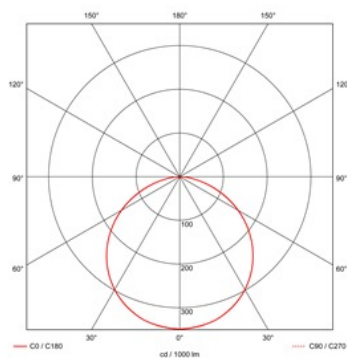

TOEPASSINGSGBIEDEN

- kantoorgebouw
- zorg
- scholen
- horeca
- entertainment
- retail

LICHTDIAGRAM

TECHNISCHE SPECIFICATIES

Artikelklasse	Inlegarmaturen
Serie	ROMA
Lamptype	Led
Soort verlichtingsarmatuur	Paneelarmatuur
Materiaal afdekking	Kunststof opaal
Regeling	Elektronische trafo
Lampvermogen (W)	39
Lichtverdeling	Symmetrisch
Lichtuittrede	Direct
Noodvoorziening	Nee
Luchtsleuven	Nee
Lichtkleur	84
Kleurtemperatuur (K) (K)	4000
Lichtstroom (lm) (lm)	2800
Specifieke lichtstroom (lm/W) (lm/W)	64
CRI >	80
Regeling inbegrepen	Ja
Ontstekingsapparaat	Digitaal
Ontstekingsapparaat inbegrepen	Nee
Schakeling	Overig
Dimbaar	Nee
Geschikt voor noodverlichting	Nee
Nom. spanning (V)	220 tot 240
Kleurtemperatuur regelbaar	Nee
Kleur bestuurbaar (RGB)	Nee
Direct-/indirectaandeel apart regelbaar	Nee
Geschikt voor doorvoerbedrading	Nee
Elektrische aansluiting met connectorsysteem	Ja
Materiaal behuizing	Aluminium
Uitvoering oppervlakte	Mat
Kleur behuizing	Aluminium
Geschikt voor lichtlijnconfiguratie	Nee
Geschikt voor wandinbouw	Nee
Kleur afdekking	Wit
Geschikt voor beeldschermwerkplaats	Nee
Verblindingsbegrenzing UGR langsrichting	22