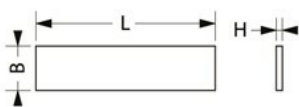

AANSLUITING

De MJ kan direct worden aangesloten op het 230V net. Houd u aan de in de montagehandleiding opgenomen instructies.

Uitvoering	L	B	H	Inbouwhoogte
600x600	595	595	13	20

GERELATEERDE ARTIKELN

Artikelnummer	Omschrijving
9124000	OPHANGSET MJ

TOEPASSINGSGBIEDEN

- kantoorgebouw
- zorg
- scholen
- horeca
- entertainment
- retail

LICHTDIAGRAM

TECHNISCHE SPECIFICATIES

Artikelklasse	Inlegarmaturen
Serie	ROMA
Lamptype	Led
Soort verlichtingsarmatuur	Paneelarmatuur
Materiaal afdekking	Kunststof opaal
Regeling	Elektronische trafo
Lampvermogen (W)	39
Lichtverdeling	Symmetrisch
Lichtuittrede	Direct
Noodvoorziening	Nee
Luchtsleuven	Nee
Lichtkleur	84
Kleurtemperatuur (K) (K)	4000
Lichtstroom (lm) (lm)	2800
Specifieke lichtstroom (lm/W) (lm/W)	64
CRI >	80
Regeling inbegrepen	Ja
Ontstekingsapparaat	Digitaal
Ontstekingsapparaat inbegrepen	Nee
Schakeling	Overig
Dimbaar	Nee
Geschikt voor noodverlichting	Nee
Nom. spanning (V)	220 tot 240
Kleurtemperatuur regelbaar	Nee
Kleur bestuurbaar (RGB)	Nee
Direct-/indirectaandeel apart regelbaar	Nee
Geschikt voor doorvoerbedrading	Nee
Elektrische aansluiting met connectorsysteem	Ja
Materiaal behuizing	Aluminium
Uitvoering oppervlakte	Mat
Kleur behuizing	Aluminium
Geschikt voor lichtlijnconfiguratie	Nee
Geschikt voor wandinbouw	Nee
Kleur afdekking	Wit
Geschikt voor beeldschermwerkplaats	Nee
Verblindingsbegrenzing UGR langsrichting	22

Verblindingsbegrenzing UGR dwarsrichting	22
Lengte (mm)	595
Breedte (mm)	595
Hoogte/diepte (mm)	13
Inbouwlengte (mm)	600
Inbouwbreedte (mm)	600
Inbouwdiepte (mm)	20
Beschermingsklasse	I
Beschermingsgraad (IP)	IP40
Slagvastheid (IK)	IK06
Balvaste uitvoering	Nee
Brandwerendheid "D"	Nee
Brandwerendheid "F"	Ja
Brandwerendheid "FF"	Nee
Inbouw in geïsoleerd plafond, brandwerendheid "F met dak"	Ja
Meubelinbouw, brandwerendheid "M"	Nee
Meubelinbouw, brandwerendheid "MM"	Nee
Gloeidraadtest volgens IEC 695-2-1	650°C - 5 sec.
Met lichtbron	Ja
Kantelbare uitvoering	Nee
Bevestigingsset	Nee
Daglichtregeling	Nee