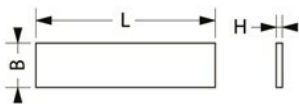

### AANSLUITING

De MJ kan direct worden aangesloten op het 230V net. Houd u aan de in de montagehandleiding opgenomen instructies.

Uitvoering	L	B	H	Inbouwhoogte
600x600	595	595	13	20