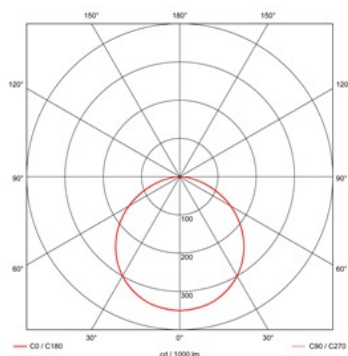

LICHTDIAGRAM

TECHNISCHE SPECIFICATIES

Artikelklasse	Inlegarmaturen
Serie	ROMA
Lamptype	Led
Soort verlichtingsarmatuur	Paneelarmatuur
Materiaal afdekking	Kunststof opaal
Regeling	Elektronische trafo
Lampvermogen (W)	49
Lichtverdeling	Symmetrisch
Lichtuittrede	Direct
Noodvoorziening	Nee
Luchtsleuven	Nee
Lichtkleur	83
Kleurtemperatuur (K) (K)	3000
Lichtstroom (lm) (lm)	3000
Specifieke lichtstroom (lm/W) (lm/W)	61
CRI >	80
Regeling inbegrepen	Ja
Ontstekingsapparaat	Digitaal
Ontstekingsapparaat inbegrepen	Nee
Schakeling	Overig
Dimbaar	Nee
Geschikt voor noodverlichting	Nee
Nom. spanning (V)	220 tot 240
Kleurtemperatuur regelbaar	Nee
Kleur bestuurbaar (RGB)	Nee
Direct-/indirectaandeel apart regelbaar	Nee
Geschikt voor doorvoerbedrading	Nee
Elektrische aansluiting met connectorsysteem	Ja
Materiaal behuizing	Aluminium
Uitvoering oppervlakte	Mat
Kleur behuizing	Aluminium
Geschikt voor lichtlijnconfiguratie	Nee
Geschikt voor wandinbouw	Nee
Kleur afdekking	Wit
Geschikt voor beeldschermwerkplaats	Nee
Verblindingsbegrenzing UGR langsrichting	22