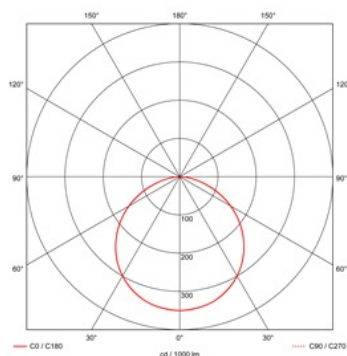

TOEPASSINGSGBIEDEN

- kantoorgebouw
- zorg
- scholen
- horeca
- entertainment
- retail

LICHTDIAGRAM

TECHNISCHE SPECIFICATIES

Artikelklasse	Inlegarmaturen
Serie	ROMA
Lamptype	Led
Soort verlichtingsarmatuur	Paneelarmatuur
Materiaal afdekking	Kunststof opaal
Regeling	Elektronische trafo
Lampvermogen (W)	49
Lichtverdeling	Symmetrisch
Lichtuittrede	Direct
Noodvoorziening	Nee
Luchtsleuven	Nee
Lichtkleur	84
Kleurtemperatuur (K) (K)	4000
Lichtstroom (lm) (lm)	3400
Specifieke lichtstroom (lm/W) (lm/W)	64
CRI >	80
Regeling inbegrepen	Ja
Ontstekingsapparaat	Digitaal
Ontstekingsapparaat inbegrepen	Nee
Schakeling	Overig
Dimbaar	Nee
Geschikt voor noodverlichting	Nee
Nom. spanning (V)	220 tot 240
Kleurtemperatuur regelbaar	Nee
Kleur bestuurbaar (RGB)	Nee
Direct-/indirectaandeel apart regelbaar	Nee
Geschikt voor doorvoerbedrading	Nee
Elektrische aansluiting met connectorsysteem	Ja
Materiaal behuizing	Aluminium
Uitvoering oppervlakte	Mat
Kleur behuizing	Aluminium
Geschikt voor lichtlijnconfiguratie	Nee
Geschikt voor wandinbouw	Nee
Kleur afdekking	Wit
Geschikt voor beeldschermwerkplaats	Nee
Verblindingsbegrenzing UGR langsrichting	22