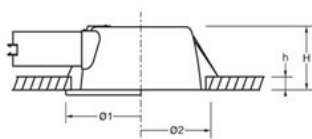

Watt	Lamp	H	Ø1	Ø2	h
1/18	TC-D	91	220	205	max. 20