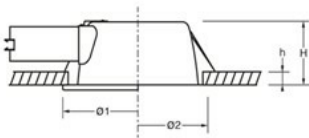

Watt	Lamp	H	Ø1	Ø2	h
2/18	TC-D	91	220	205	max. 20