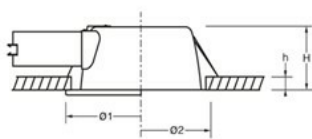

RR 2-26W HF FL83 GST

Artikelnummer: 1526226553 EAN-code: 8715182099705

Productinformatie

Klasse I IP20 IK07  

Huis: Verzinkt plaatstaal. Inclusief evsa, lamp(en) kleur 830 en Wieland chassisdeel GST 18i3.
Reflector: Hoogglans aluminium. Wordt geleverd inclusief helder afschermglas (IP44).

Watt	Lamp	H	Ø1	Ø2	h
2/26	TC-D	91	220	205	max. 20

Toepassingsgebieden

- kantoorgebouw
- zorg
- scholen
- horeca
- entertainment
- woning(bouw)
- retail

Technische specificaties

Artikelklasse

Serie

Lamptype

Aantal lampen

EVSA standaard

Nee

GST	GST 18i3
Montagewijze	Inbouw
Lamphouder	G24q-3/GX24q-3
Lichtkleur	83
Kleurtemperatuur (K) (K)	3000
Lichtstroom (lm) (lm)	1800
Regeling inbegrepen	Ja
Ontstekingsapparaat	Digitaal
Ontstekingsapparaat inbegrepen	Nee
Schakeling	Overig
Dimbaar	Nee
Noodverlichting	Uitbreidbaar
Nom. spanning (V)	220 tot 240
Kleurtemperatuur regelbaar	Nee
Kleur bestuurbaar (RGB)	Nee
Direct-/indirectaandeel apart regelbaar	Nee
Geschikt voor doorvoerbedrading	Nee
Elektrische aansluiting met connectorsysteem	Ja
Materiaal behuizing	Staal
Uitvoering oppervlakte	Mat
Kleur behuizing	Wit
Kleur afdekking	Geen
Geschikt voor beeldschermwerkplaats	Nee
Raster geperforeerd	Nee
Reflector	Hoogglans
Reflector geperforeerd	Nee
Lichtverdeling	Symmetrisch
Lichtuittrede	Direct
Geschikt voor opname van lichttechnische toebehoren	Ja
Hoogte/diepte (mm)	91
Buitendiameter (mm)	220
Inbouwdiepte (mm)	136
Inbouwdiameter (mm)	205
Beschermingsklasse	I
Beschermingsgraad (IP)	IP20
Slagvastheid (IK)	IK07
Balvaste uitvoering	Nee
Brandwerendheid "F"	Ja
Brandwerendheid "FF"	Nee
Brandwerendheid "D"	Nee
Inbouw in geïsoleerd plafond, brandwerendheid "F met dak"	Nee
Meubelinbouw, brandwerendheid "M"	Nee
Meubelinbouw, brandwerendheid "MM"	Nee
Met lichtbron	Ja
Plaatdikte min (mm) (mm)	1
Plaatdikte max (mm) (mm)	20