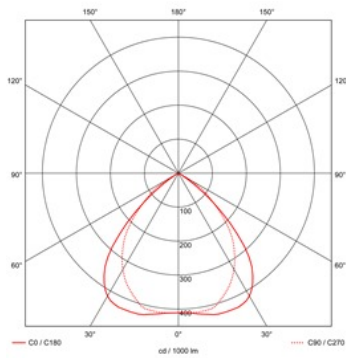

Rooster: **Hoogglans**, parabolisch gebogen lengte- en dwarslamellen van hoogwaardig aluminium (Miro ® /Vega ®) met tussenvlakken van wit gemoffeld plaatstaal.

Luminantie < 200 cd/m² bij 60°

Ook leverbaar in LED

Watt	L	B	H
3/14	596	596	55

Toepassingsgebieden

- kantoorgebouw
- zorg
- scholen
- horeca
- entertainment
- retail

Lichtdiagram

Technische specificaties

Artikelklasse	Inlegarmaturen
Serie	RTP-X
Lamptype	T5 - TL-buis D=16 mm
Soort verlichtingsarmatuur	Rasterarmatuur
Rasteruitvoering	Hoogglans
Rasterstructuur	Dubbelparabool hoogglans
Regeling	EVSA standaard
Aantal lampen	3
Lampvermogen (W)	14
Lichtverdeling	Symmetrisch
Lichtuittrede	Direct
Noodvoorziening	Nee
GST	GST 18i3
Luchtsleuven	Nee
Lichtkleur	83
Kleurtemperatuur (K) (K)	3000
Lichtstroom (lm) (lm)	1250
Diameter lamp (mm)	16
Lamphouder	G5
Regeling inbegrepen	Ja
Ontstekingsapparaat	Digitaal
Ontstekingsapparaat inbegrepen	Nee
Schakeling	Overig
Dimbaar	Nee
Geschikt voor noodverlichting	Ja
Nom. spanning (V)	220 tot 240
Kleurtemperatuur regelbaar	Nee
Kleur bestuurbaar (RGB)	Nee
Direct-/indirectaandeel apart regelbaar	Nee
Geschikt voor doorvoerbedrading	Nee
Elektrische aansluiting met connectorsysteem	Ja
Materiaal behuizing	Staal
Uitvoering oppervlakte	Glanzend
Kleur behuizing	Wit
Geschikt voor lichtlijnconfiguratie	Nee
Geschikt voor wandinbouw	Ja
Geschikt voor beeldschermwerkplaats	Ja