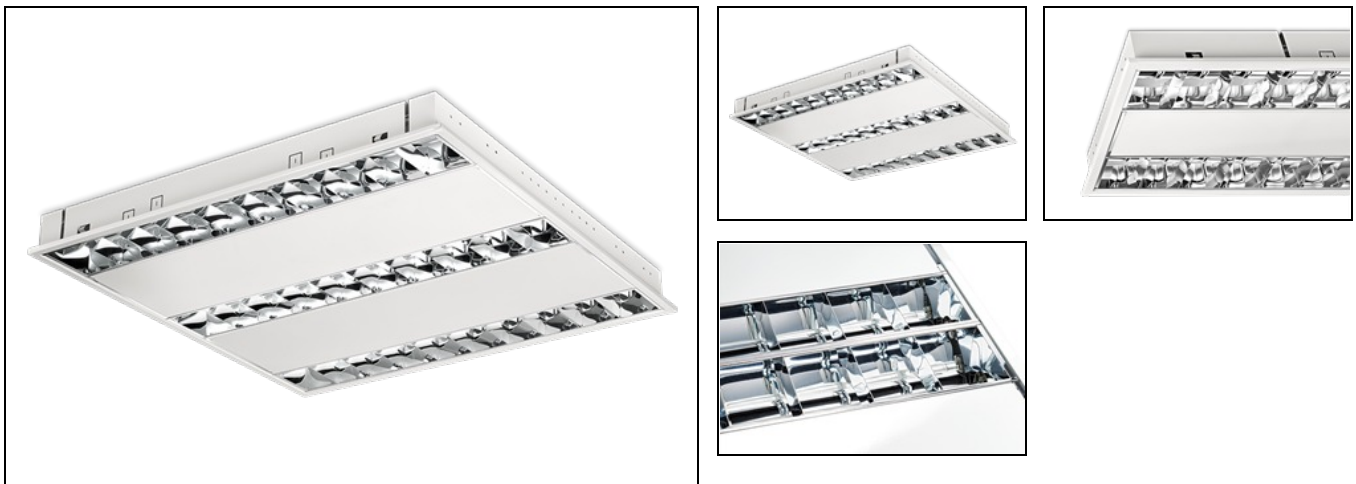

SDK 3/14W HF FL83 GST

Artikelnummer: 1176314553 EAN-code: 8715182101798

Productinformatie

Klasse I IP20 

Huis: Wit gemoffeld plaatstaal. Inclusief gemonteerde lampen (kleur 83/84) en Wieland chassisdeel GST 18i3. Geschikt voor systeemplafonds, moduul 600, met zichtbare profielen.

Rooster: **Hoogglans**, parabolisch gebogen lengte- en dwarslamellen van hoogwaardig aluminium (Miro ® /Vega ®) met tussenvlakken van wit gemoffeld plaatstaal.

Luminantie < 200 cd/m² bij 60°

Ook leverbaar in LED

Watt	L	B	H
3/14	596	596	55

Toepassingsgebieden

- kantoorgebouw
- zorg
- scholen
- horeca
- entertainment
- retail

Lichtdiagram

Technische specificaties

Artikelklasse	Inlegarmaturen
Serie	RTP-X
Lamptype	T5 - TL-buis D=16 mm
Soort verlichtingsarmatuur	Rasterarmatuur
Rasteruitvoering	Hoogglans
Rasterstructuur	Dubbelparabool hoogglans
Regeling	EVSA standaard
Aantal lampen	3
Lampvermogen (W)	14
Lichtverdeling	Symmetrisch
Lichtuittrede	Direct
Noodvoorziening	Nee
GST	GST 18i3
Luchtsleuven	Nee
Lichtkleur	83
Kleurtemperatuur (K) (K)	3000
Lichtstroom (lm) (lm)	1250
Diameter lamp (mm)	16
Lamphouder	G5
Regeling inbegrepen	Ja
Ontstekingsapparaat	Digitaal
Ontstekingsapparaat inbegrepen	Nee
Schakeling	Overig
Dimbaar	Nee
Geschikt voor noodverlichting	Ja
Nom. spanning (V)	220 tot 240
Kleurtemperatuur regelbaar	Nee
Kleur bestuurbaar (RGB)	Nee
Direct-/indirectaandeel apart regelbaar	Nee
Geschikt voor doorvoerbedrading	Nee
Elektrische aansluiting met connectorsysteem	Ja
Materiaal behuizing	Staal
Uitvoering oppervlakte	Glanzend
Kleur behuizing	Wit
Geschikt voor lichtlijnconfiguratie	Nee
Geschikt voor wandinbouw	Ja
Geschikt voor beeldschermwerkplaats	Ja