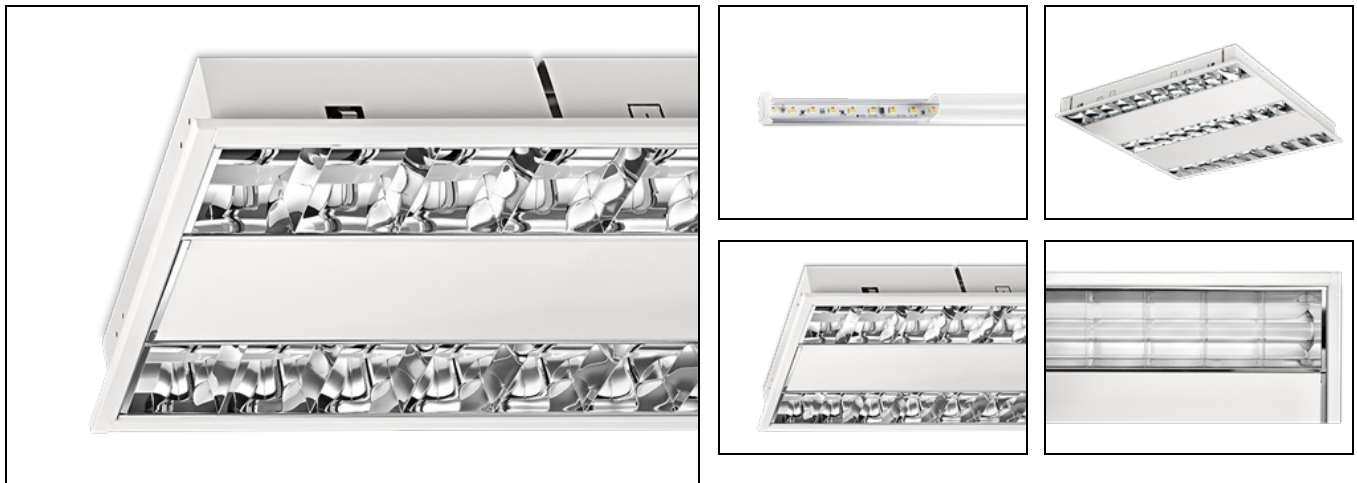

SDK LED 83 2 4450LM GST

Artikelnummer: 1176228953 EAN-code: 8715182106656

Productinformatie

Klasse I IP20 IK07  

Huis: Wit gemoffeld plaatstaal. Inclusief volledig geïntegreerde led kleur 83/84, een PMMA diffuser en Wieland chassisdeel GST 18i3.

Geschikt voor systeemplafonds, moduul 600, met zichtbare profielen.

Rooster: **Hoogglans**, parabolisch gebogen lengte- en dwarslamellen van hoogwaardig aluminium (Miro 4®/Vega®) met tussenvlakken van wit gemoffeld plaatstaal.

Het unieke van Ledization is het 'actief trimmen' van de leds. In een zogenaamde 'trimlaser' wordt de stroom gemeten die door de leds loopt die op de strip zijn gemonteerd. Vervolgens wordt de stroom per led geoptimaliseerd door het instellen van speciale regelweerstand. Hierdoor krijgt elke led op de strip gegarandeerd eenzelfde, lange levensduur, zorgt dit voor een egaal lichtbeeld en wordt de optimale lumen/Watt verhouding gegarandeerd gedurende de levensduur van de leds.

Lichtdiagram

Technische specificaties

Artikelklasse	Inlegarmaturen
Serie	RTP-XH LEDIZATION
Lamptype	Led
Soort verlichtingsarmatuur	Rasterarmatuur
Rasteruitvoering	Hoogglans
Rasterstructuur	Dubbelparabool hoogglans
Regeling	Elektronische trafo
Aantal lampen	2
Lampvermogen (W)	31
Lichtverdeling	Symmetrisch
Lichtuittrede	Direct
Noodvoorziening	Nee
GST	GST 18i3
Luchtsleuven	Nee
Lichtkleur	83
Kleurtemperatuur (K) (K)	3000
Aantal Norton Ledization Module(s)	2
Lichtstroom (lm) (lm)	4450
Specifieke lichtstroom (lm/W) (lm/W)	72
Cosinus phi	0.99
CRI >	82
L70 (h) (h)	50000
Regeling inbegrepen	Ja
Ontstekingsapparaat	Digitaal
Ontstekingsapparaat inbegrepen	Nee
Schakeling	Overig
Dimbaar	Nee
Geschikt voor noodverlichting	Ja
Nom. spanning (V)	220 tot 240
Kleurtemperatuur regelbaar	Nee
Kleur bestuurbaar (RGB)	Nee
Direct-/indirectaandeel apart regelbaar	Nee
Geschikt voor doorvoerbedrading	Nee
Elektrische aansluiting met connectorsysteem	Ja
Materiaal behuizing	Staal
Uitvoering oppervlakte	Glanzend
Kleur behuizing	Wit