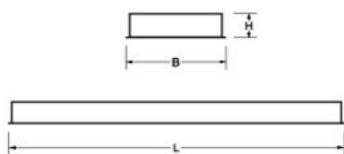

Toepassingsgebieden

- kantoorgebouw
- zorg
- scholen
- horeca
- entertainment
- retail