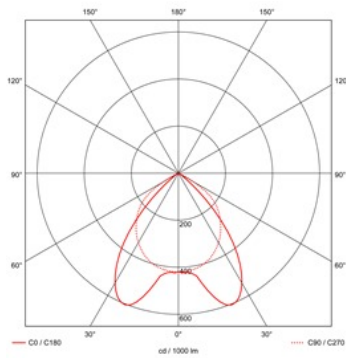

Lichtdiagram

Technische specificaties

Artikelklasse	Inlegarmaturen
Serie	RTP-XH LEDIZATION
Lamptype	Led
Soort verlichtingsarmatuur	Rasterarmatuur
Rasteruitvoering	Hoogglans
Rasterstructuur	Dubbelparabool hoogglans
Regeling	Elektronische trafo
Aantal lampen	2
Lampvermogen (W)	31
Lichtverdeling	Symmetrisch
Lichtuittrede	Direct
Noodvoorziening	Nee
GST	GST 18i3
Luchtsleuven	Nee
Lichtkleur	83
Kleurtemperatuur (K) (K)	3000
Aantal Norton Ledization Module(s)	2
Lichtstroom (lm) (lm)	4450
Specifieke lichtstroom (lm/W) (lm/W)	72
Cosinus phi	0.99
CRI >	82
L70 (h) (h)	50000
Regeling inbegrepen	Ja
Ontstekingsapparaat	Digitaal
Ontstekingsapparaat inbegrepen	Nee
Schakeling	Overig
Dimbaar	Nee
Geschikt voor noodverlichting	Ja
Nom. spanning (V)	220 tot 240
Kleurtemperatuur regelbaar	Nee
Kleur bestuurbaar (RGB)	Nee
Direct-/indirectaandeel apart regelbaar	Nee
Geschikt voor doorvoerbedrading	Nee
Elektrische aansluiting met connectorsysteem	Ja
Materiaal behuizing	Staal
Uitvoering oppervlakte	Glanzend
Kleur behuizing	Wit