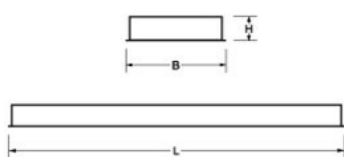

Toepassingsgebieden

- kantoorgebouw
- zorg
- scholen
- horeca
- entertainment
- retail