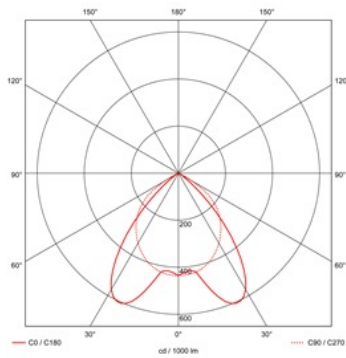

Lichtdiagram

Technische specificaties

Artikelklasse	Inlegarmaturen
Serie	RTP-XH LEDIZATION
Lamptype	Led
Soort verlichtingsarmatuur	Rasterarmatuur
Rasteruitvoering	Hoogglans
Rasterstructuur	Dubbelparabool hoogglans
Regeling	Elektronische trafo
Aantal lampen	3
Lampvermogen (W)	13
Lichtverdeling	Symmetrisch
Lichtuittrede	Direct
Noodvoorziening	Nee
GST	GST 18i3
Luchtsleuven	Nee
Lichtkleur	83
Kleurtemperatuur (K) (K)	3000
Aantal Norton Ledization Module(s)	3
Lichtstroom (lm) (lm)	2800
Specifieke lichtstroom (lm/W) (lm/W)	71
Cosinus phi	0.99
CRI >	82
L70 (h) (h)	50000
Regeling inbegrepen	Ja
Ontstekingsapparaat	Digitaal
Ontstekingsapparaat inbegrepen	Nee
Schakeling	Overig
Dimbaar	Nee
Geschikt voor noodverlichting	Ja
Nom. spanning (V)	220 tot 240
Kleurtemperatuur regelbaar	Nee
Kleur bestuurbaar (RGB)	Nee
Direct-/indirectaandeel apart regelbaar	Nee
Geschikt voor doorvoerbedrading	Nee
Elektrische aansluiting met connectorsysteem	Ja
Materiaal behuizing	Staal
Uitvoering oppervlakte	Glanzend
Kleur behuizing	Wit