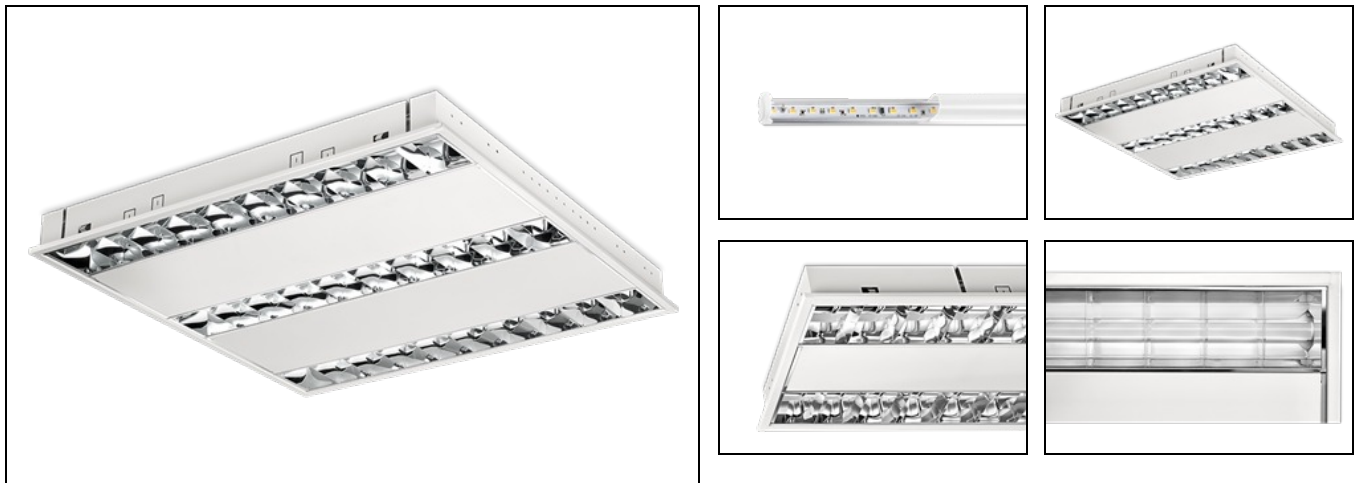

SDK LED 83 3 2800LM GST

Artikelnummer: 1176314953 EAN-code: 8715182106663

Productinformatie

Klasse I IP20 IK07  

Huis: Wit gemoffeld plaatstaal. Inclusief volledig geïntegreerde led kleur 83/84, een PMMA diffuser en Wieland chassisdeel GST 18i3.

Geschikt voor systeemplafonds, moduul 600, met zichtbare profielen.

Rooster: **Hoogglans**, parabolisch gebogen lengte- en dwarslamellen van hoogwaardig aluminium (Miro 4®/Vega®) met tussenvlakken van wit gemoffeld plaatstaal.

Het unieke van Ledization is het 'actief trimmen' van de leds. In een zogenaamde 'trimlaser' wordt de stroom gemeten die door de leds loopt die op de strip zijn gemonteerd. Vervolgens wordt de stroom per led geoptimaliseerd door het instellen van speciale regelweerstand. Hierdoor krijgt elke led op de strip gegarandeerd eenzelfde, lange levensduur, zorgt dit voor een egaal lichtbeeld en wordt de optimale lumen/Watt verhouding gegarandeerd gedurende de levensduur van de leds.