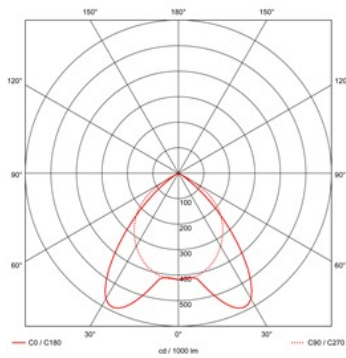

Lichtdiagram

Technische specificaties

Artikelklasse	Inlegarmaturen
Serie	RTP-XH LEDIZATION
Lamptype	Led
Soort verlichtingsarmatuur	Rasterarmatuur
Rasteruitvoering	Hoogglans
Rasterstructuur	Dubbelparabool hoogglans
Regeling	Elektronische trafo
Aantal lampen	4
Lampvermogen (W)	13
Lichtverdeling	Symmetrisch
Lichtuittrede	Direct
Noodvoorziening	Nee
GST	GST 18i3
Luchtsleuven	Nee
Lichtkleur	83
Kleurtemperatuur (K) (K)	3000
Aantal Norton Ledization Module(s)	4
Lichtstroom (lm) (lm)	3900
Specifieke lichtstroom (lm/W) (lm/W)	77
Cosinus phi	0.99
CRI >	82
L70 (h) (h)	50000
Regeling inbegrepen	Ja
Ontstekingsapparaat	Digitaal
Ontstekingsapparaat inbegrepen	Nee
Schakeling	Overig
Dimbaar	Nee
Geschikt voor noodverlichting	Ja
Nom. spanning (V)	220 tot 240
Kleurtemperatuur regelbaar	Nee
Kleur bestuurbaar (RGB)	Nee
Direct-/indirectaandeel apart regelbaar	Nee
Geschikt voor doorvoerbedrading	Nee
Elektrische aansluiting met connectorsysteem	Ja
Materiaal behuizing	Staal
Uitvoering oppervlakte	Glanzend
Kleur behuizing	Wit