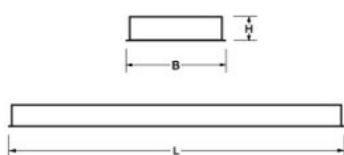

Toepassingsgebieden

- kantoorgebouw
- zorg
- scholen
- horeca
- entertainment
- retail