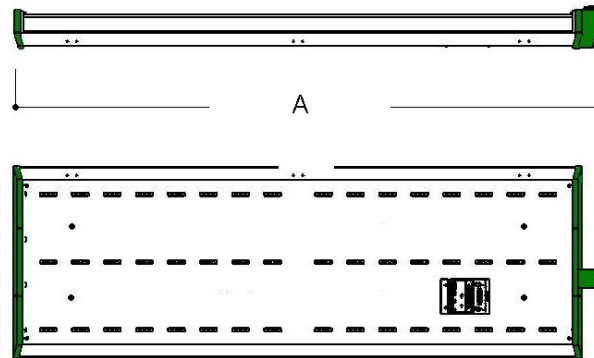

LICHT PLANNERS

Verteco

TYPE : VERTECO

PRODUCTCODE : -

DIMENSIES / mm

l x b x h : -
 diameter \emptyset : -
 vierkant \boxtimes : -
 sparingsmaat : -
 lengte pendel : -

MATERIAAL : -

GEWICHT / kg : -

LICHTBRON : -

LICHTWARMTE : -

KLEUREN :

RAL9016 powder coated steel one-piece body. Polycarbonate end caps

Verteco
 Internal MIRO 8510GP parabolic Reflectors (3No) punched with ventilation holes which provide uplight.

Fitted with 2 slide-out mounting brackets for direct trunking fix. Rear of housing punched for quick-fix wire suspension (only suitable where PIR is not utilised due to potential movement of product).

8-18 metres (verteco)
 4-8 meters (verteco II)

Nominal size	A	B	C	Weight
1200	1260	500	100	TBA
1500	1560	500	100	TBA

Verteco II

Deze documenten inclusief informatie en omschrijvingen zijn eigendom van LichtplannersBV. Zonder schriftelijke toestemming van Lichtplanners BV mag niets van dit document worden geproduceerd, gekopieerd of anderszins gebruikt worden. © Lichtplanners BV